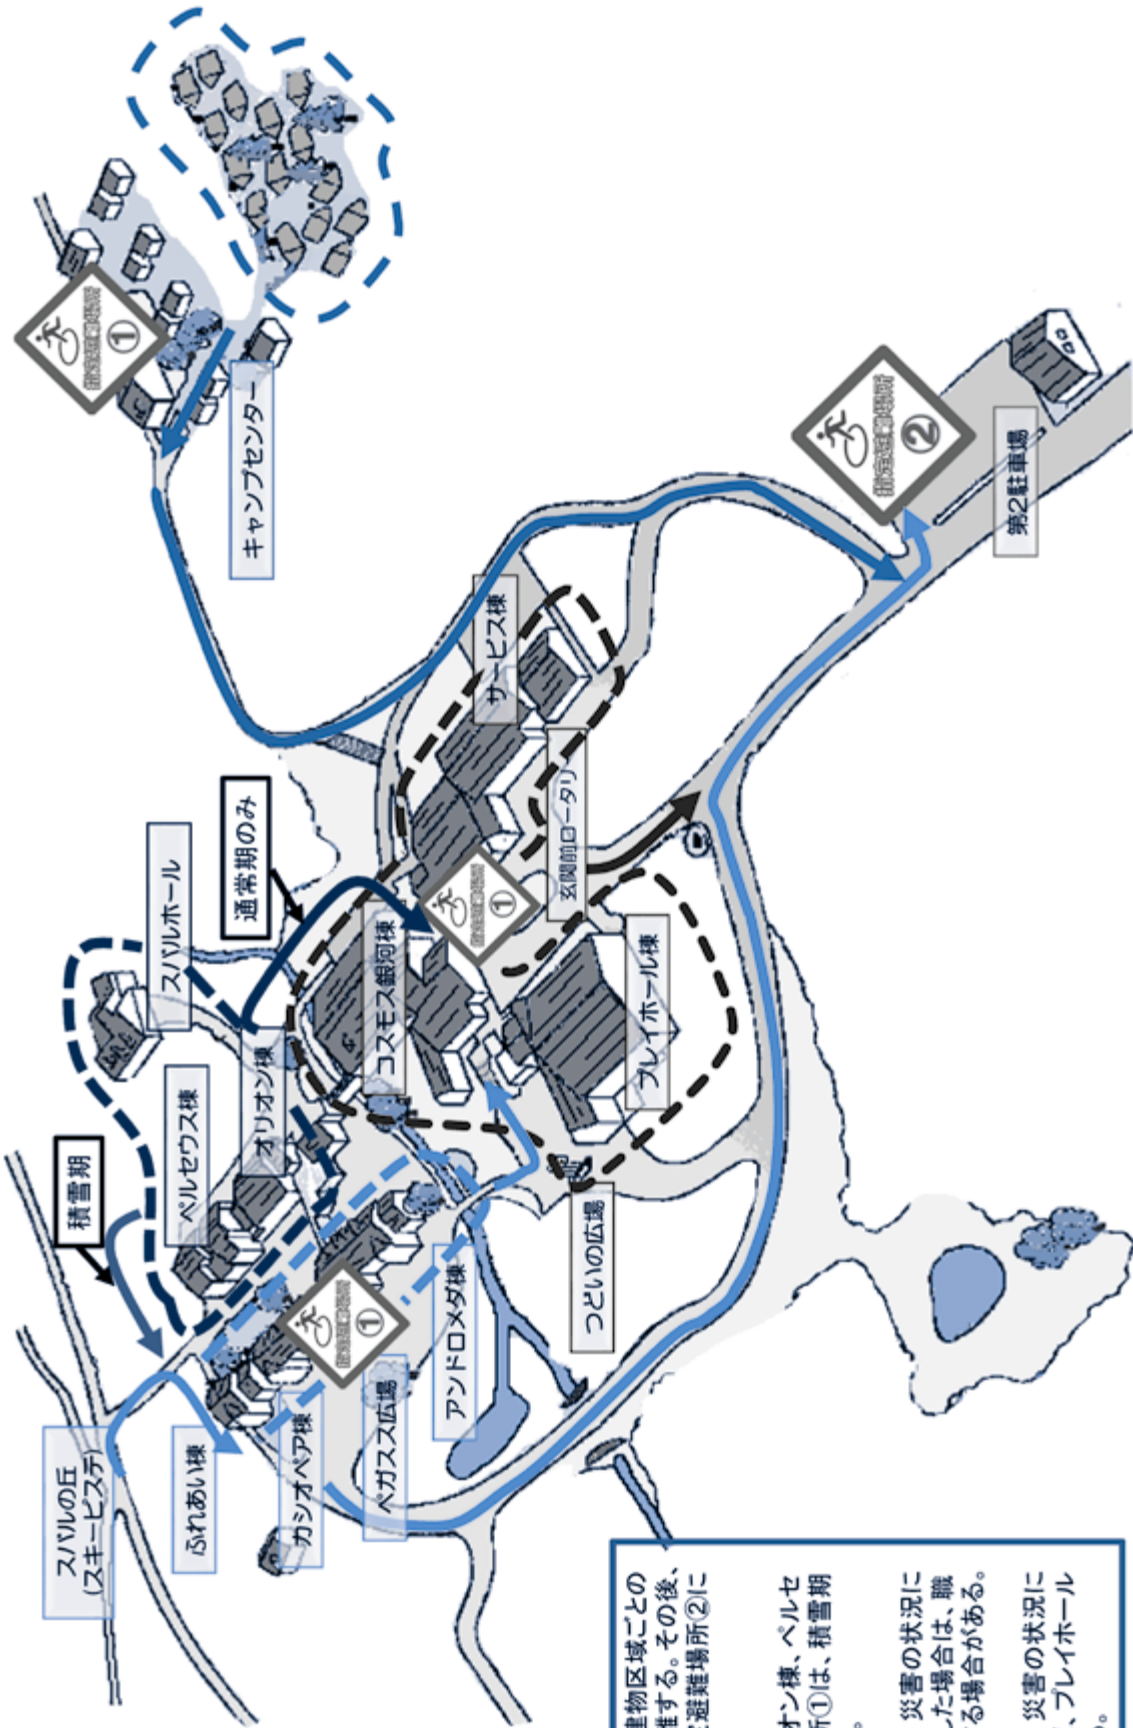

# 国立妙高青少年自然の家指定避難場所

- 災害の発生時には建物区域ごとの指定避難場所①に避難する。その後、災害状況に応じて指定避難場所②に避難する。
- スバルホール、オリオン棟、ペルセウス棟の指定避難場所①は、積雪期はペガサス広場とする。
- 指定避難場所①は、災害の状況により危険であると判断した場合は、職員の指示により変更する場合がある。
- 指定避難場所②は、災害の状況により愛用可能であれば、プレイホールに変更する場合がある。