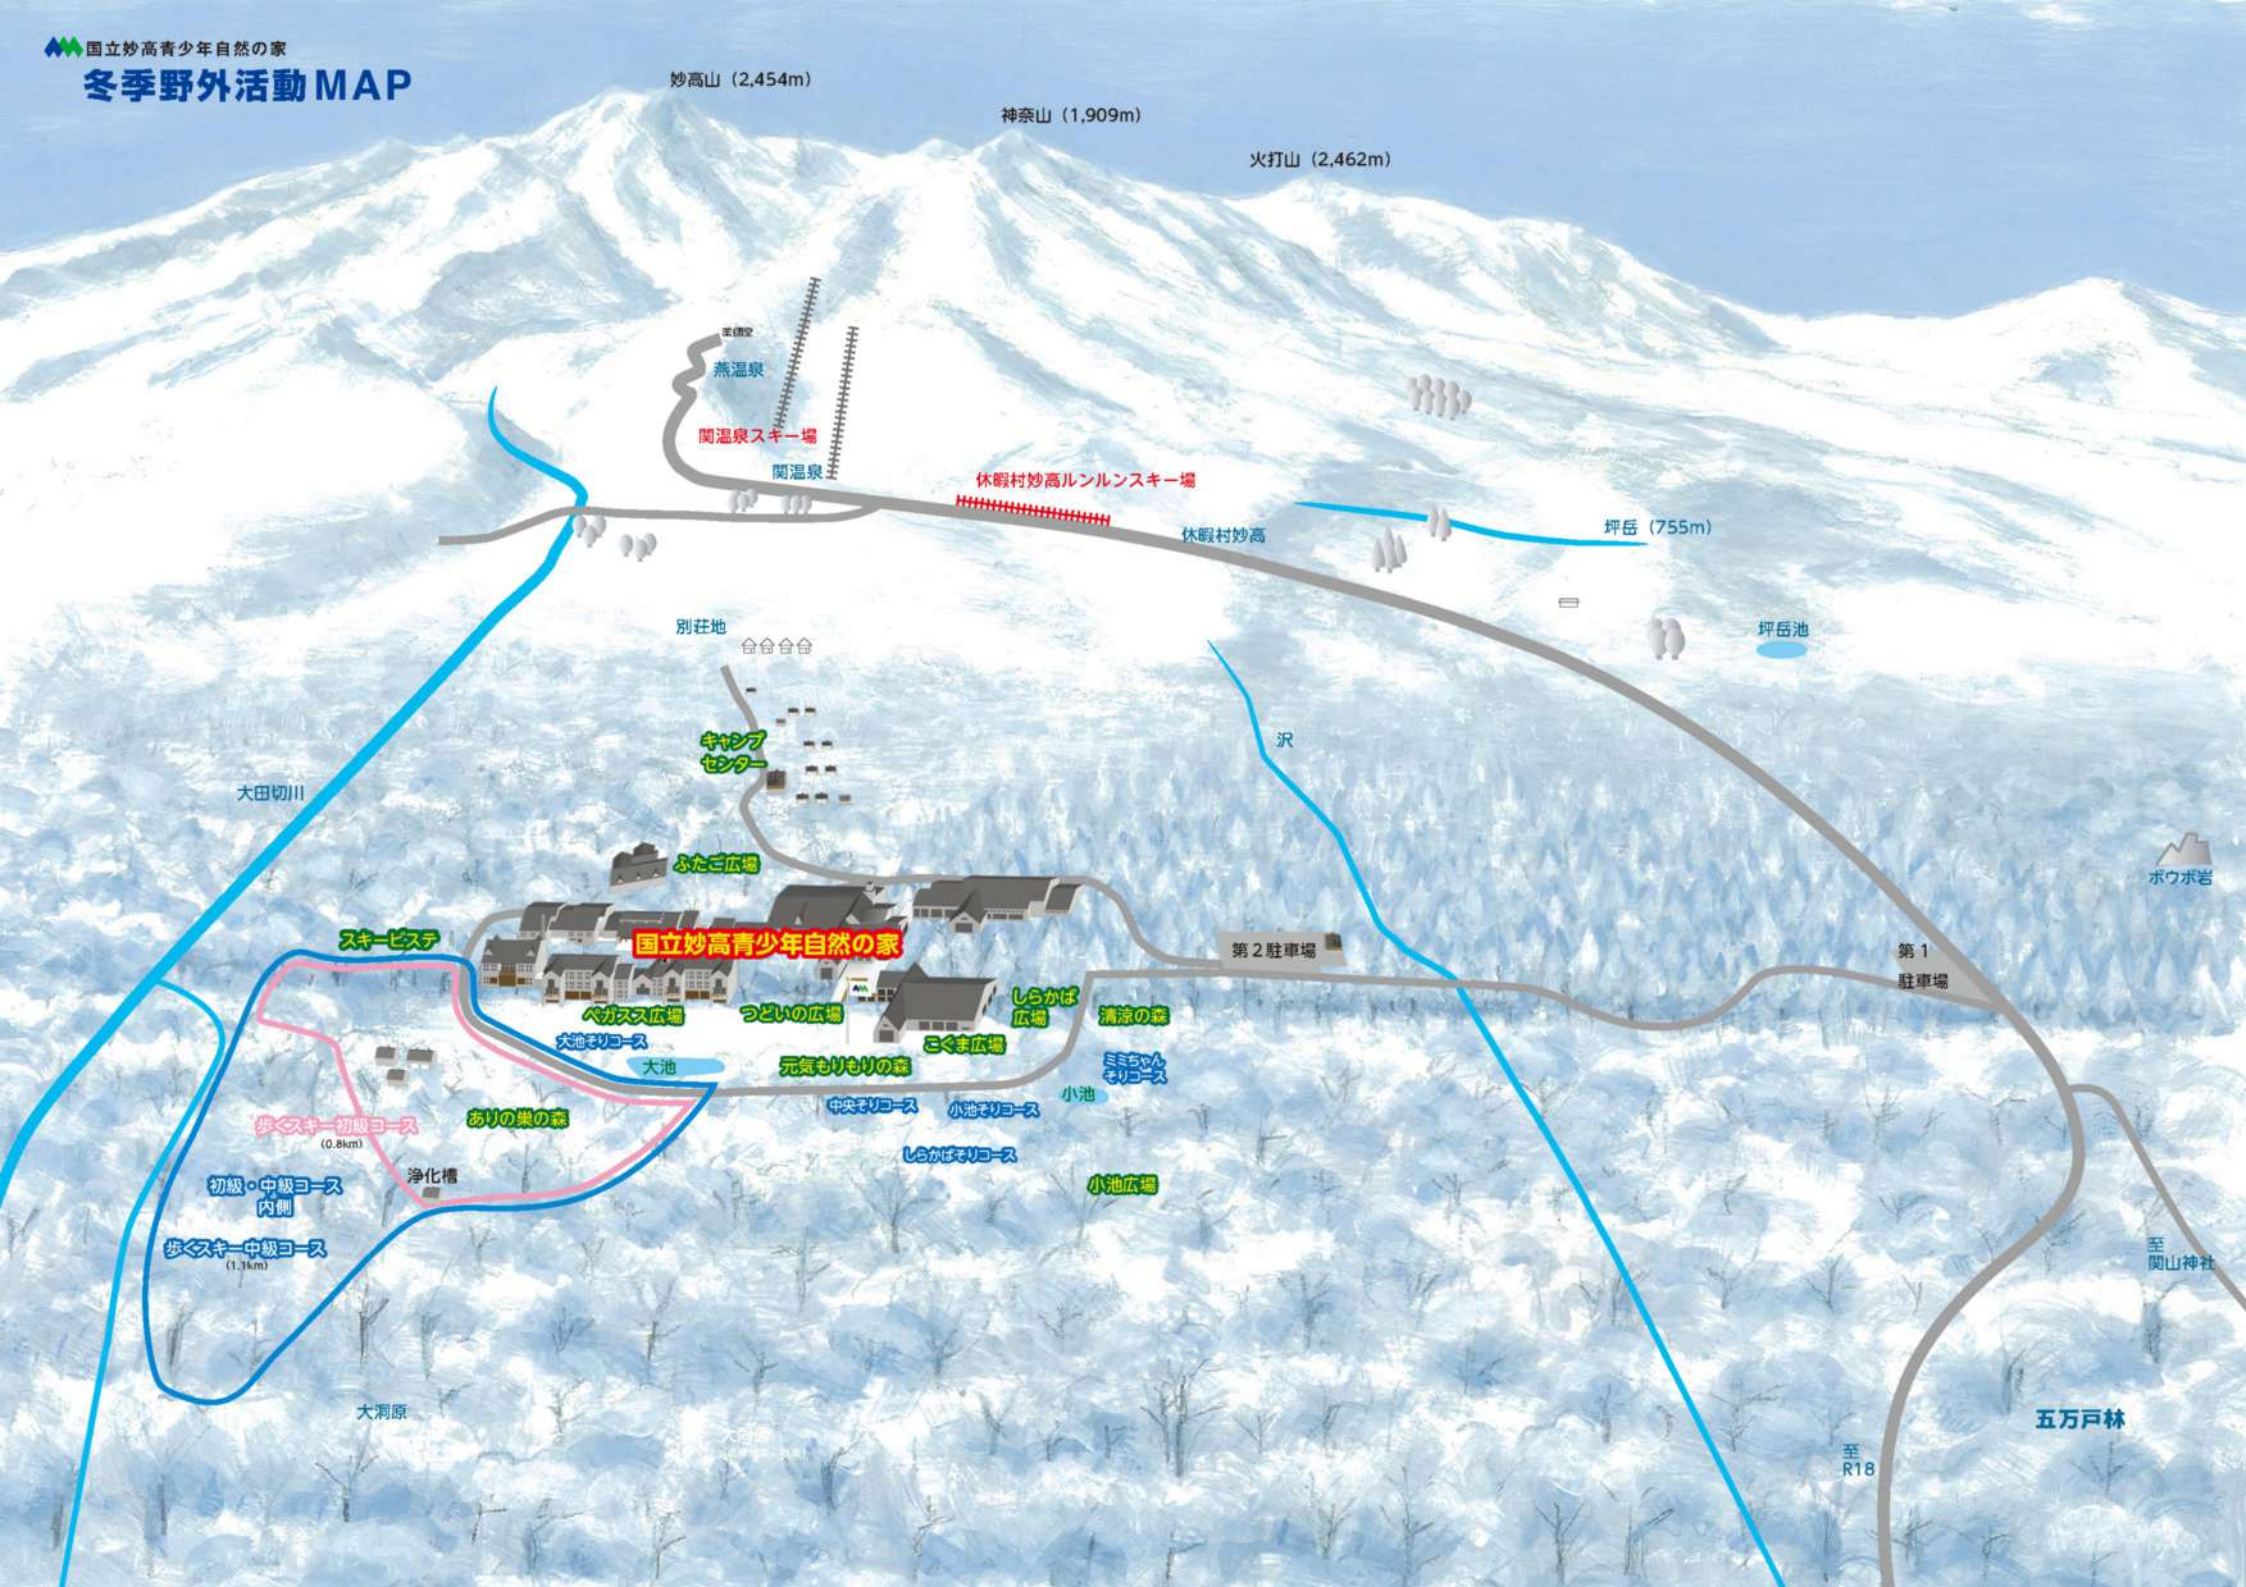

妙高山 (2,454m)

神奈山 (1,909m)

火打山 (2,462m)

休暇村妙高ルンルンスキー場

休暇村妙高

坪岳 (755m)

坪岳池

別荘地

スキービステ

ベガス広場

つどいの広場

しらかば広場

こくま広場

元気もりもりの森

中央ろりコース

小池ろりコース

小池ろりコース

小池ろりコース

小池ろりコース

小池ろりコース

小池ろりコース

小池ろりコース

大池ろりコース

大池

ありの樂の森

浄化槽

大洞原

初級・中級コース 内側

歩くスキー初級コース (0.8km)

歩くスキー中級コース (1.1km)

ポウボ岩

至 関山神社