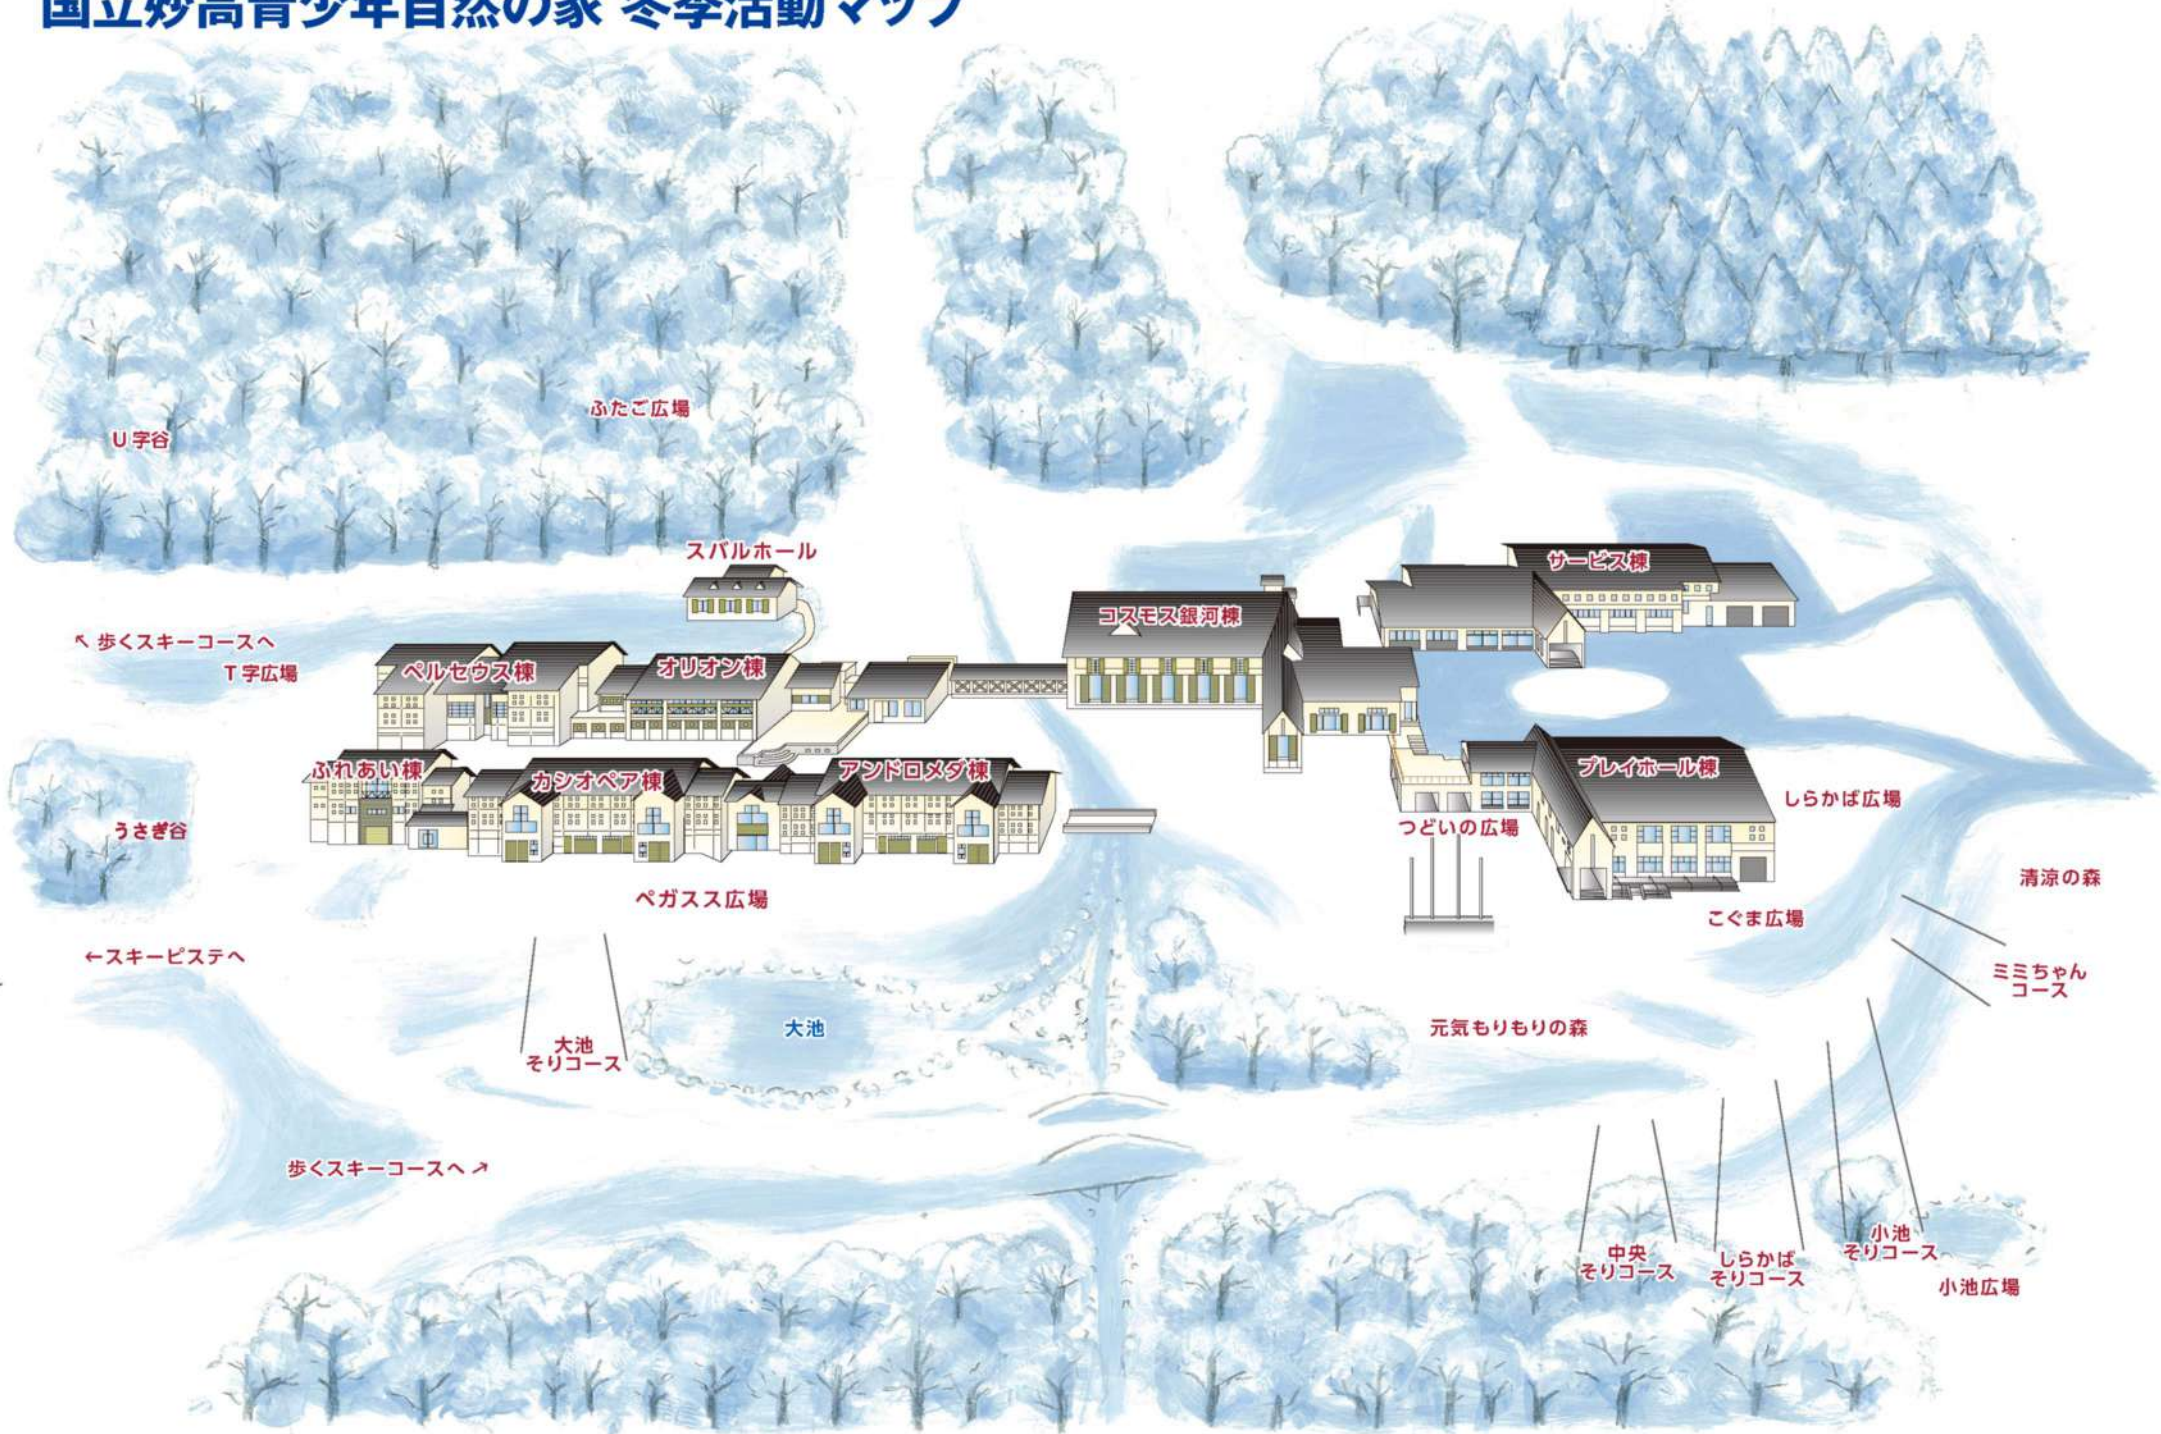

国立妙高青少年自然の家 冬季活動マップ

U字谷

ふたご広場

スバルホール

歩くスキーコースへ
T字広場

ペルセウス棟

オリオン棟

コスモス銀河棟

サービス棟

うさぎ谷

ふれあい棟

カシオペア棟

アンドロメダ棟

ブレイホール棟

しらかば広場

ペガスス広場

つどいの広場

清涼の森

スキーピステへ

大池
そりコース

大池

こぐま広場

ミミちゃん
コース

元気もりもりの森

歩くスキーコースへ

中央
そりコース

しらかば
そりコース

小池
そりコース

小池広場