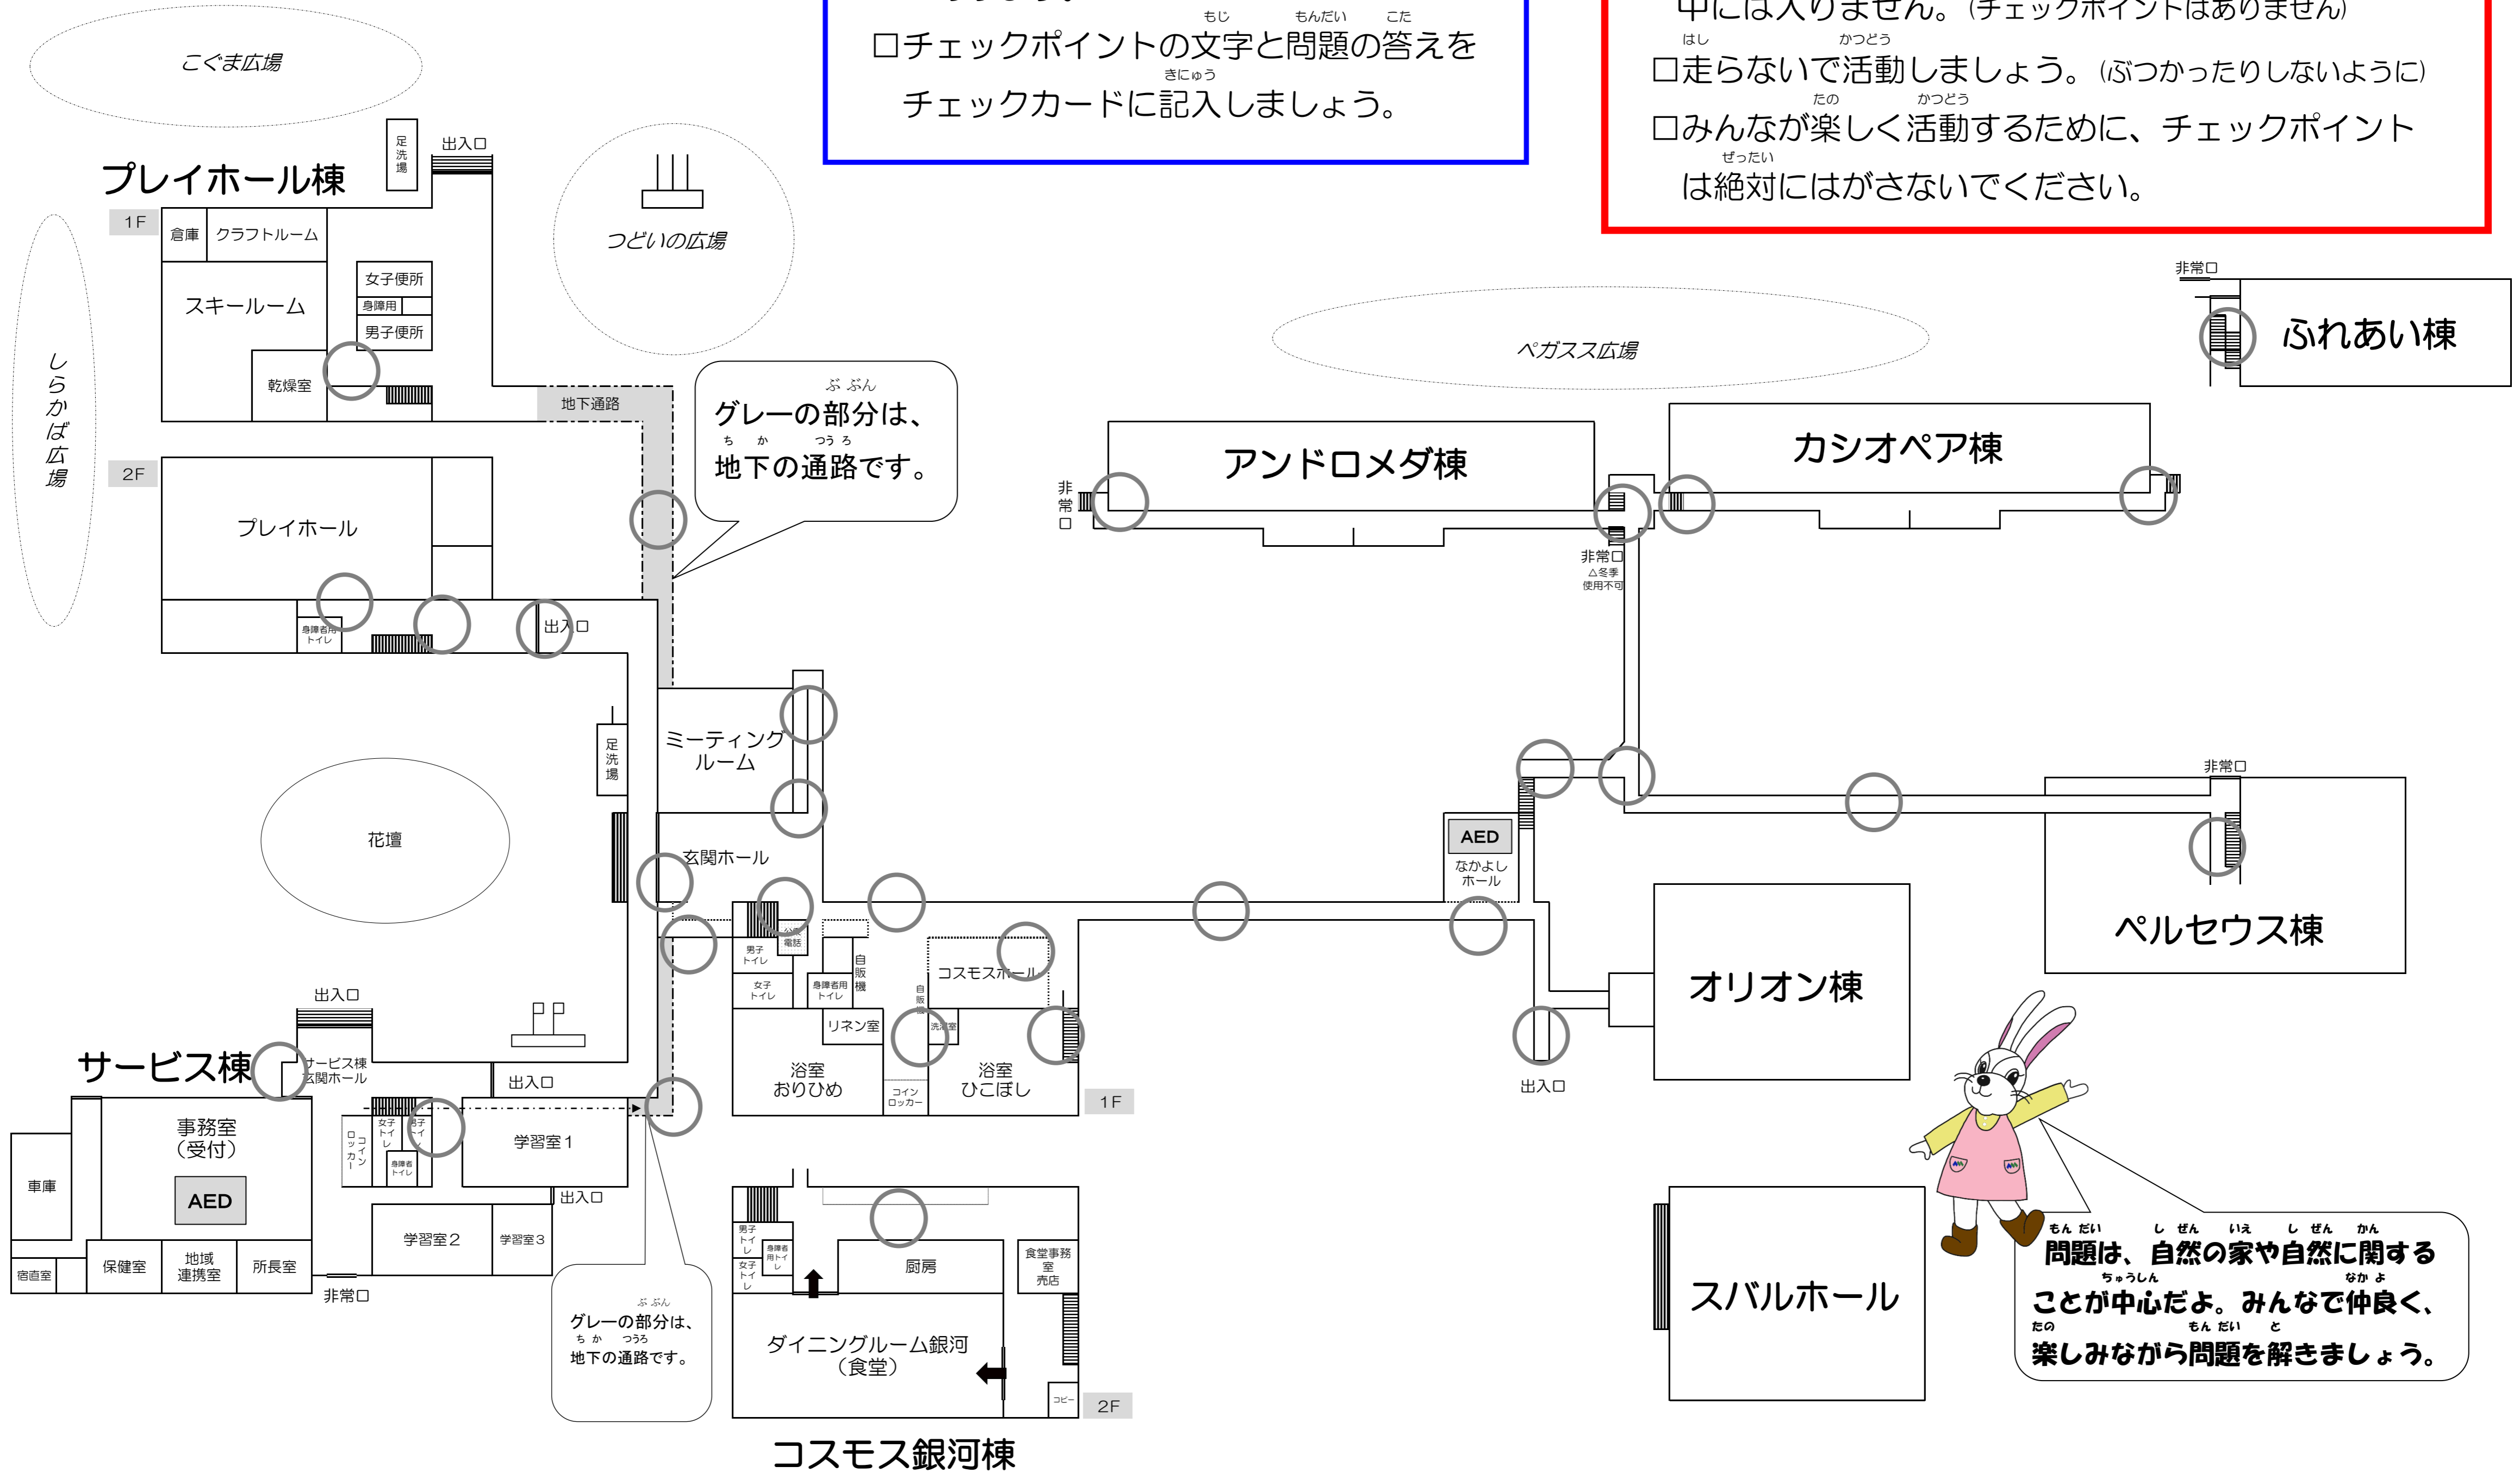

れいわ ねんど

令和4年度

かない

館内オリエンテーリングマップ

かつどう しかた

活動の仕方

- チェックポイントを探します。○印の近くに
あります。
- チェックポイントの文字と問題の答えを
チェックカードに記入しましょう。

ちゅうい

注意事項

- 宿泊棟、活動室、事務室、食堂、食堂事務室、浴室の
中には入りません。(チェックポイントはありませぬ)
- 走らないで活動しましょう。(ぶつかったりしないように)
- みんなが楽しく活動するために、チェックポイント
は絶対にはがさないでください。

ぶぶん
グレーの部分は、
地下の通路です。

ぶぶん
グレーの部分は、
地下の通路です。

もんだい しぜん いえ しぜん かん
問題は、自然の家や自然に関する
ことが中心だよ。みんなで仲良く、
楽しみながら問題を解きましょう。