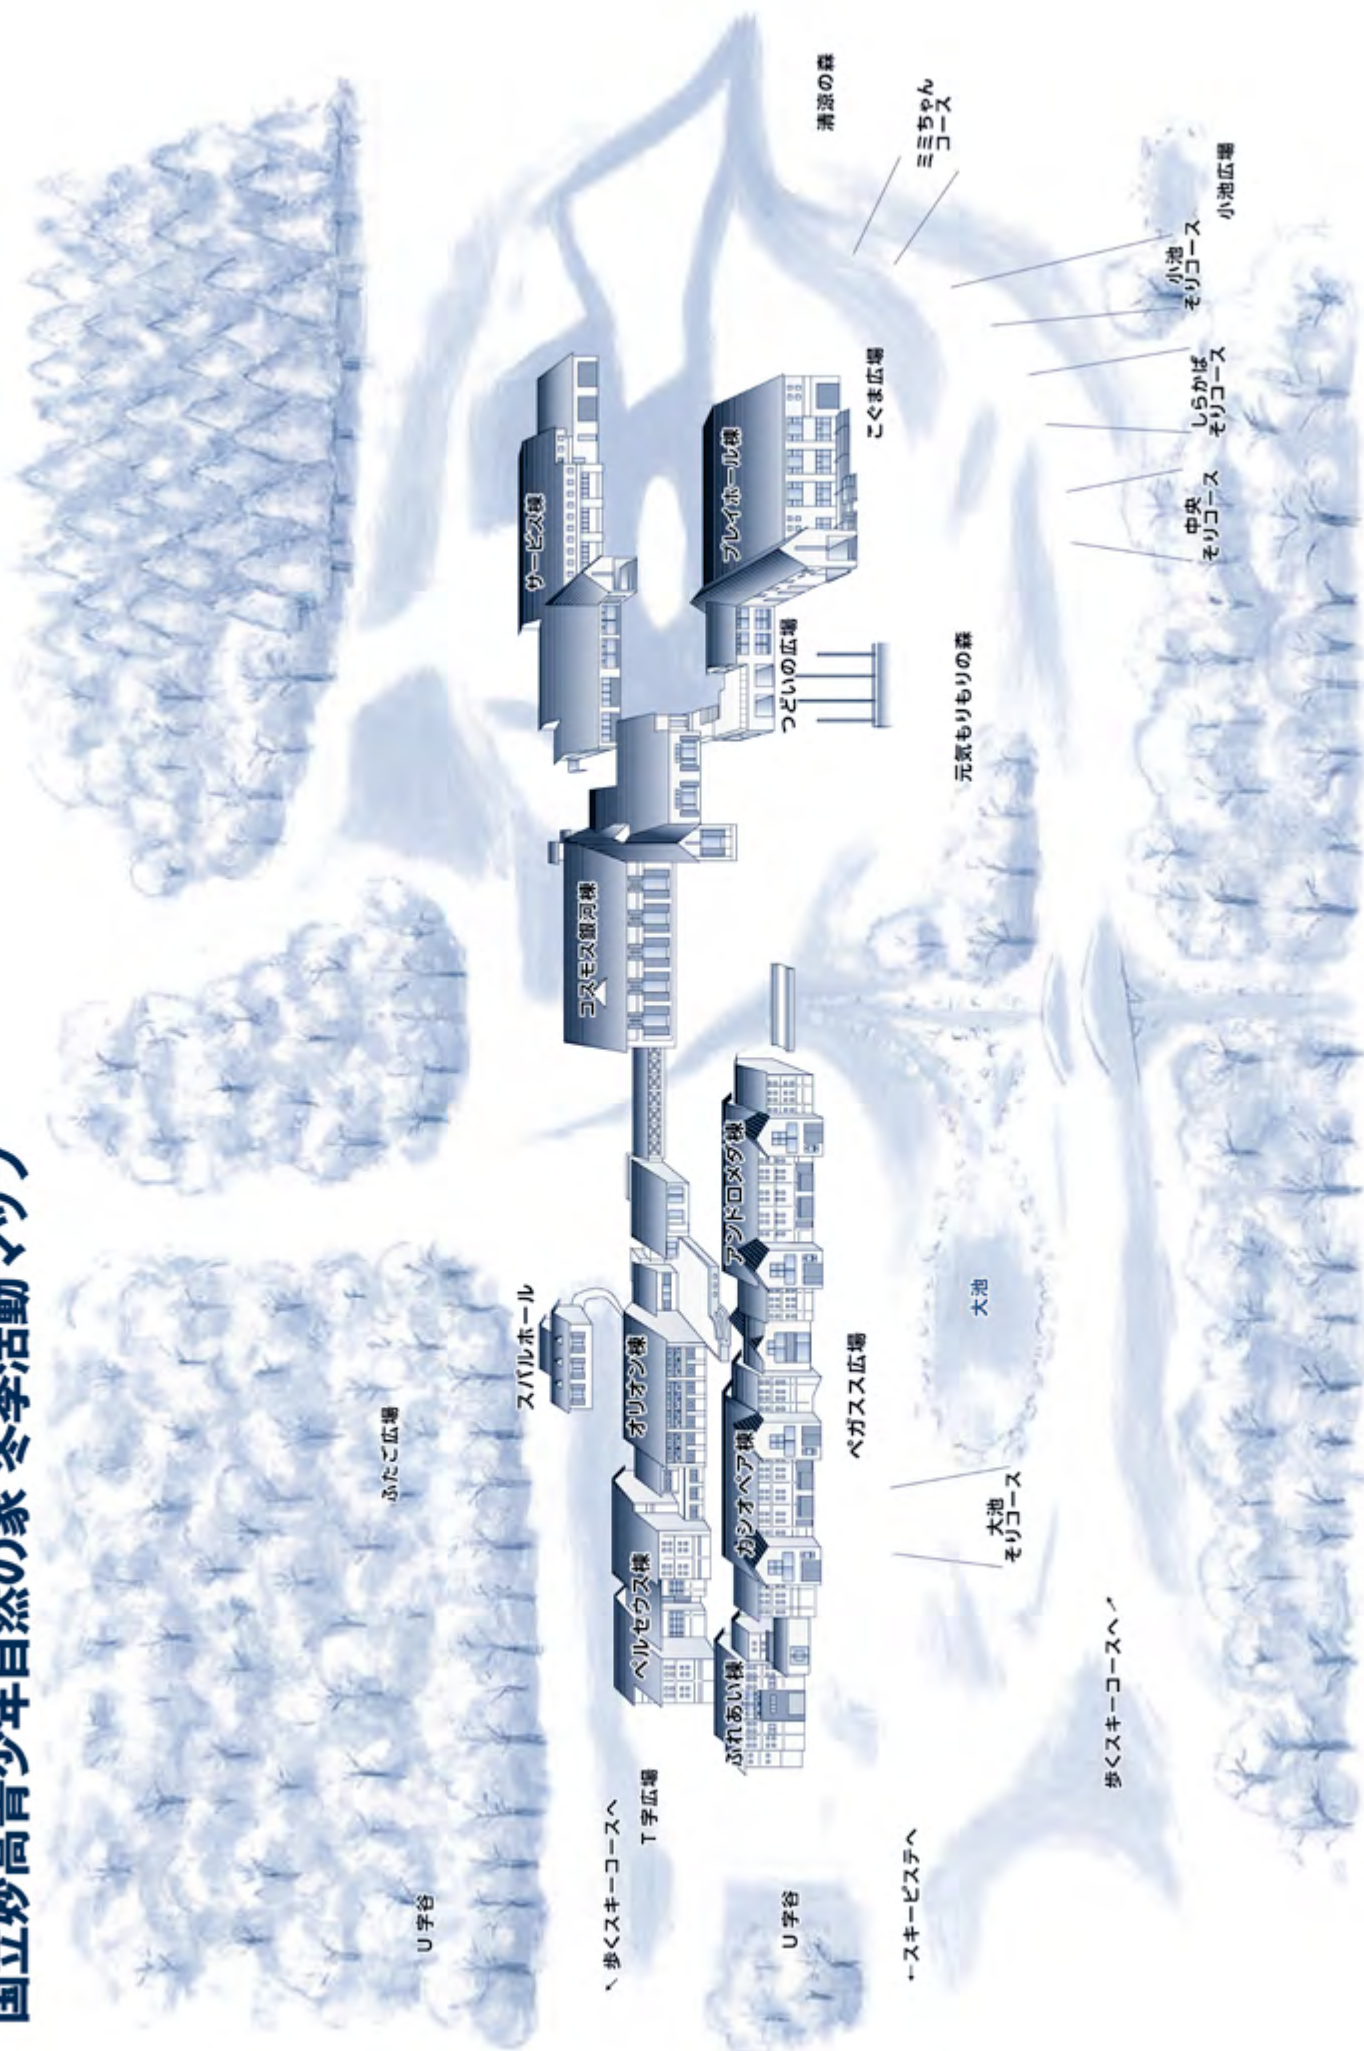

# 施設案内図

# 国立妙高青少年自然の家 夏季活動マップ

# 夏季野外活動MAP

世分館・磐舟平  
＜妙高湿々の森＞

# 冬季野外活動MAP