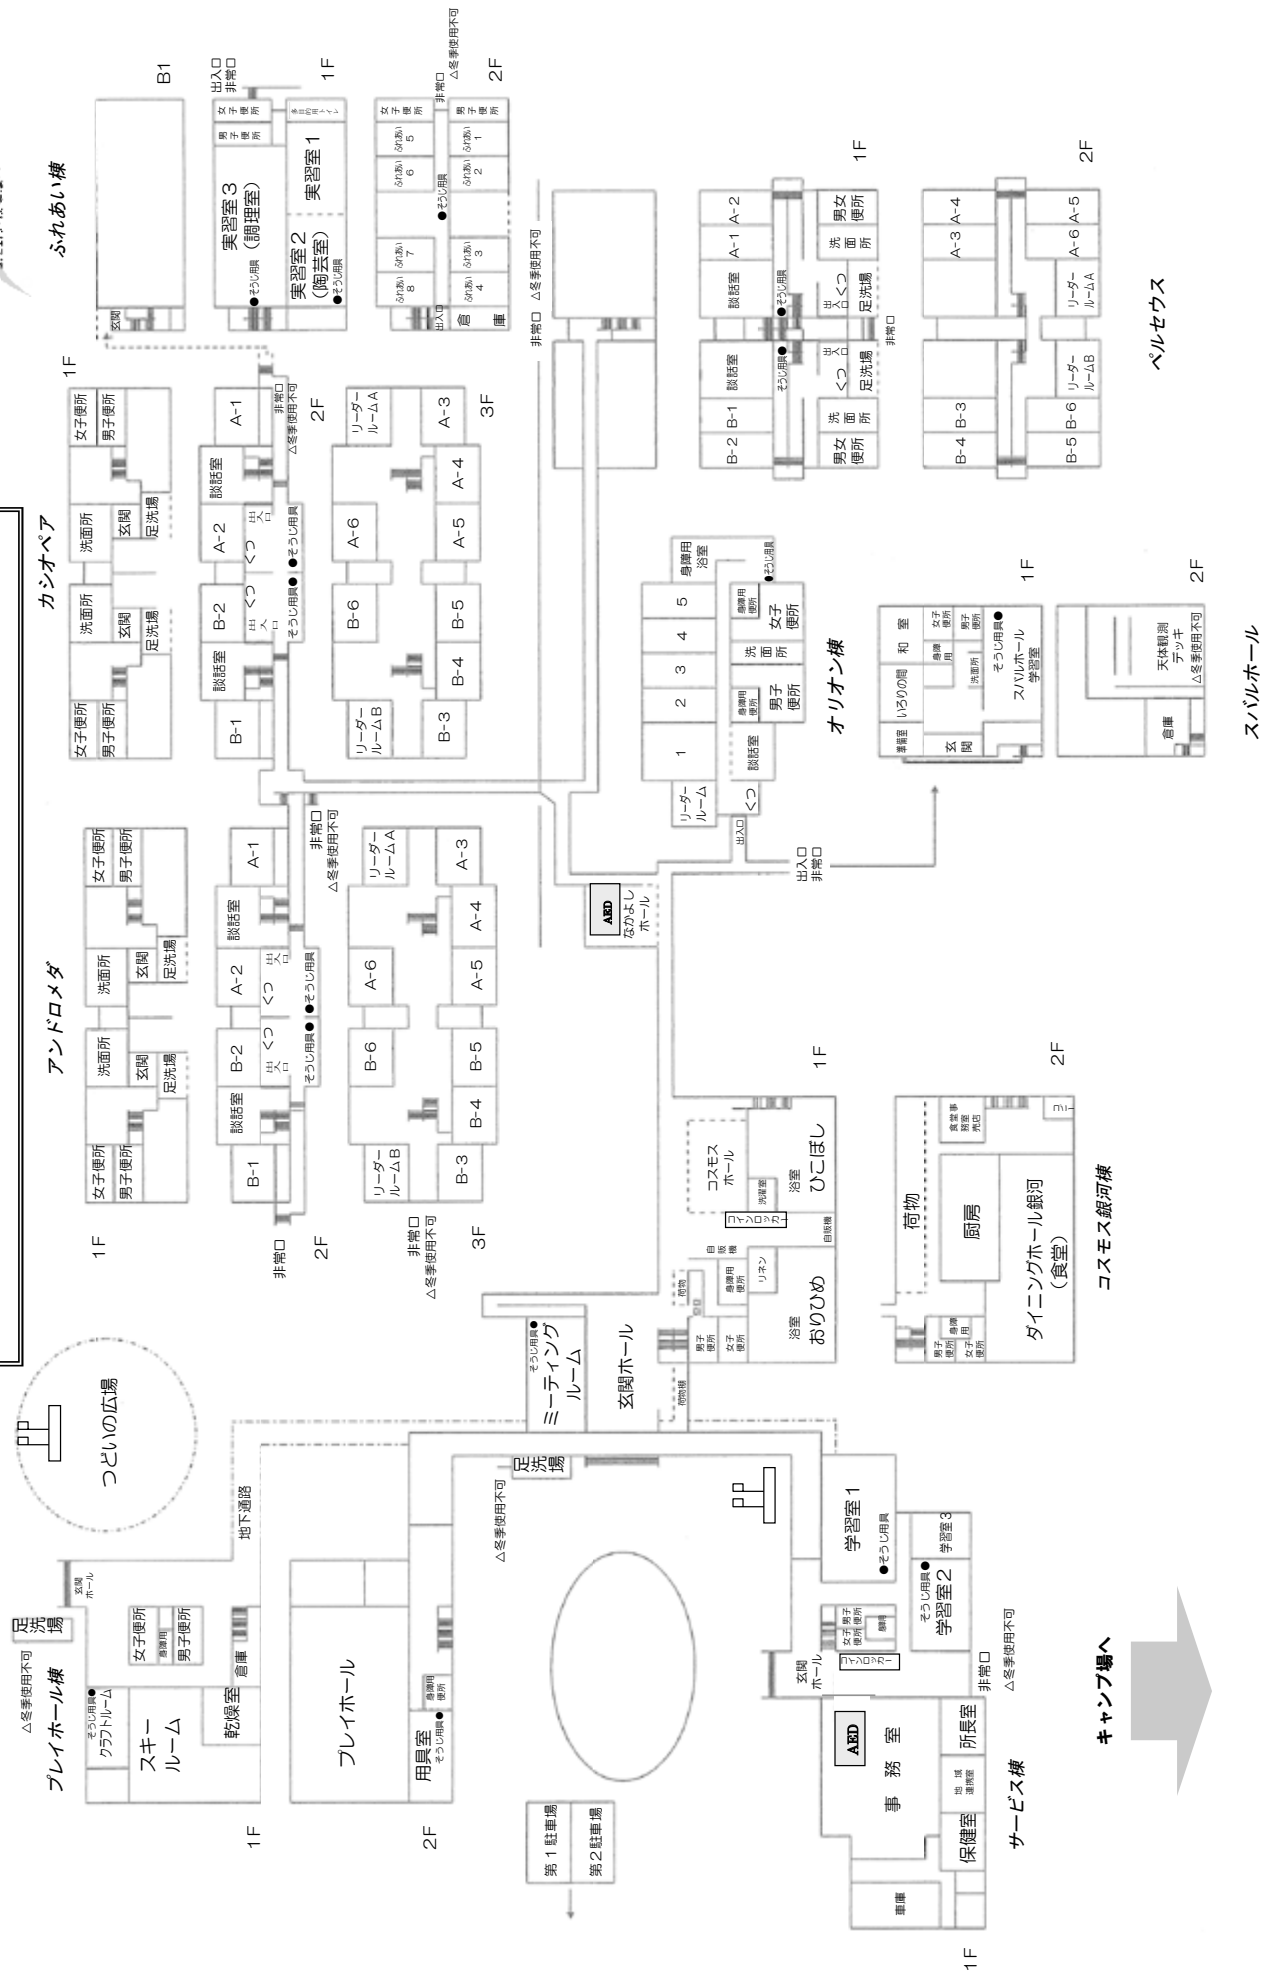

# 施設案内図

# 国立妙高青少年自然の家 夏季活動マップ

# 冬季野外活動MAP