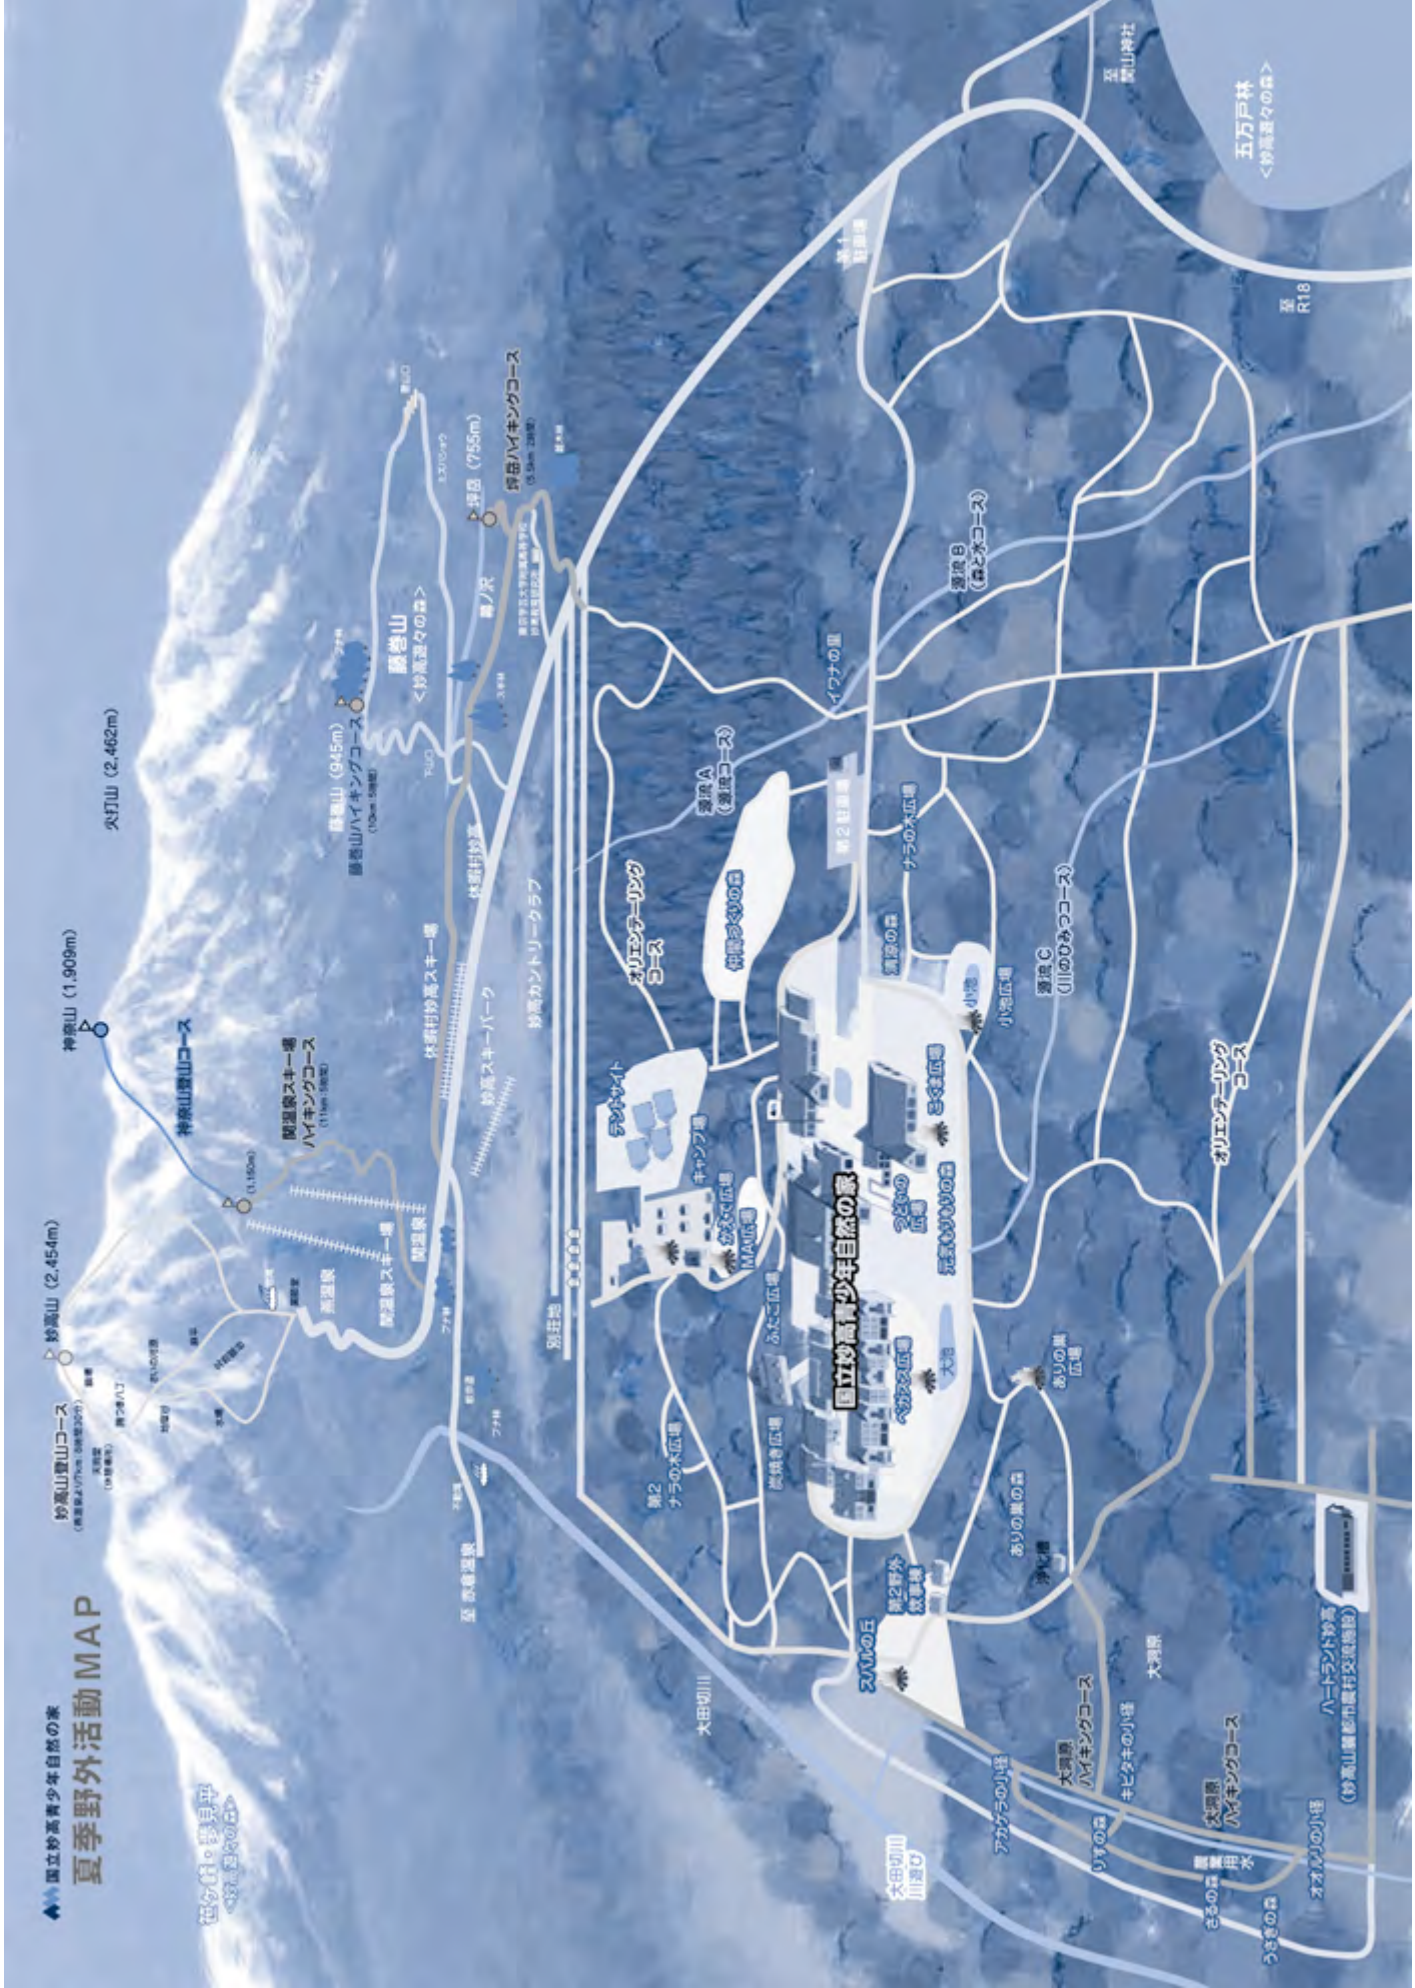

# 施設案内図

# 国立妙高青少年自然の家 夏季活動マップ

# 夏季野外活動MAP

世分館・磐舟平  
＜妙高湿々の森＞

# 冬季野外活動MAP