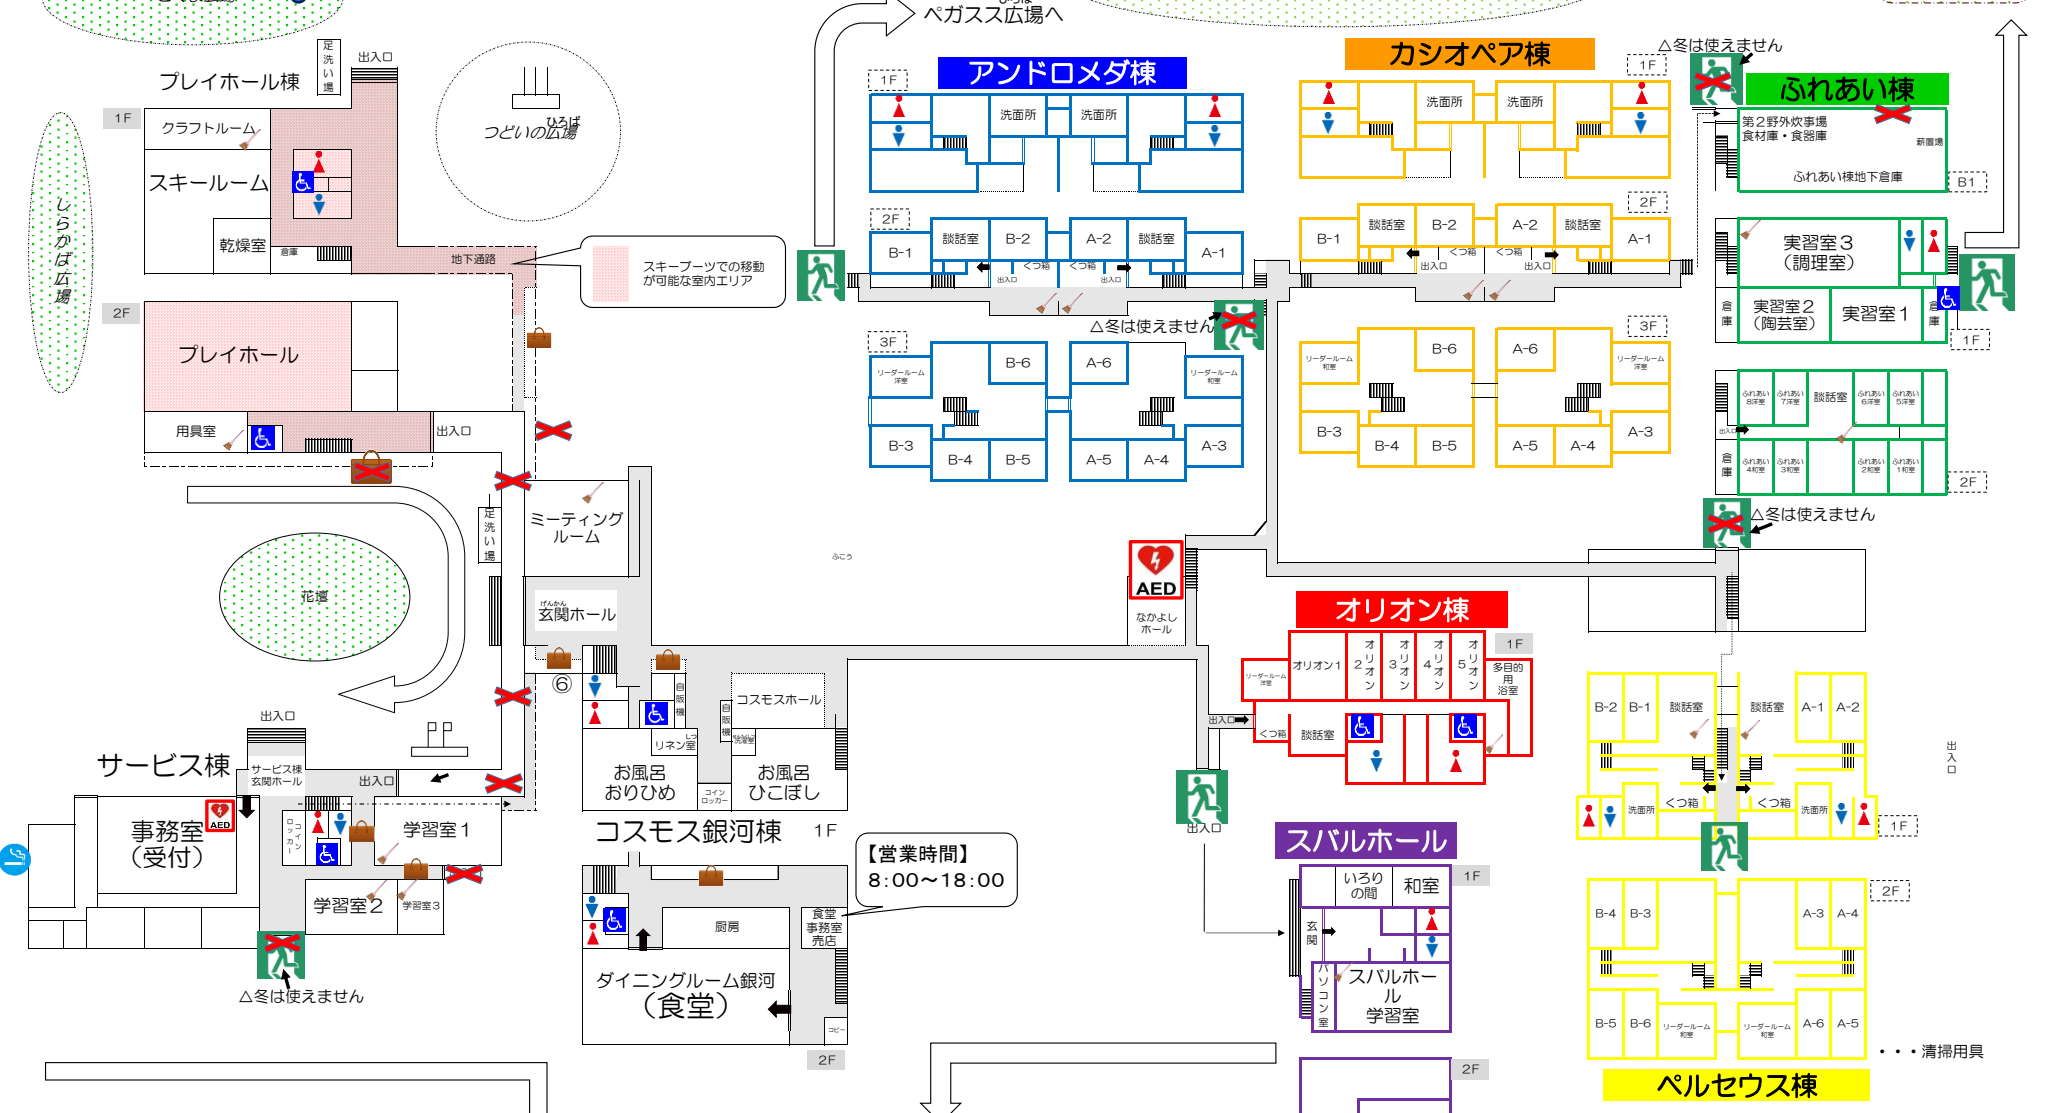

# 自然の家 館内マップ 冬

☆雪が積もって、使えなくなる非常口があります。  
 ☆喫煙は、灰皿が設置されている喫煙場所のみでお願いします。

キャンプセンター

非常口  
 多目的トイレ  
 トイレ  
 AED  
 喫煙所  
 電話  
 荷物置き場  
 清掃用具