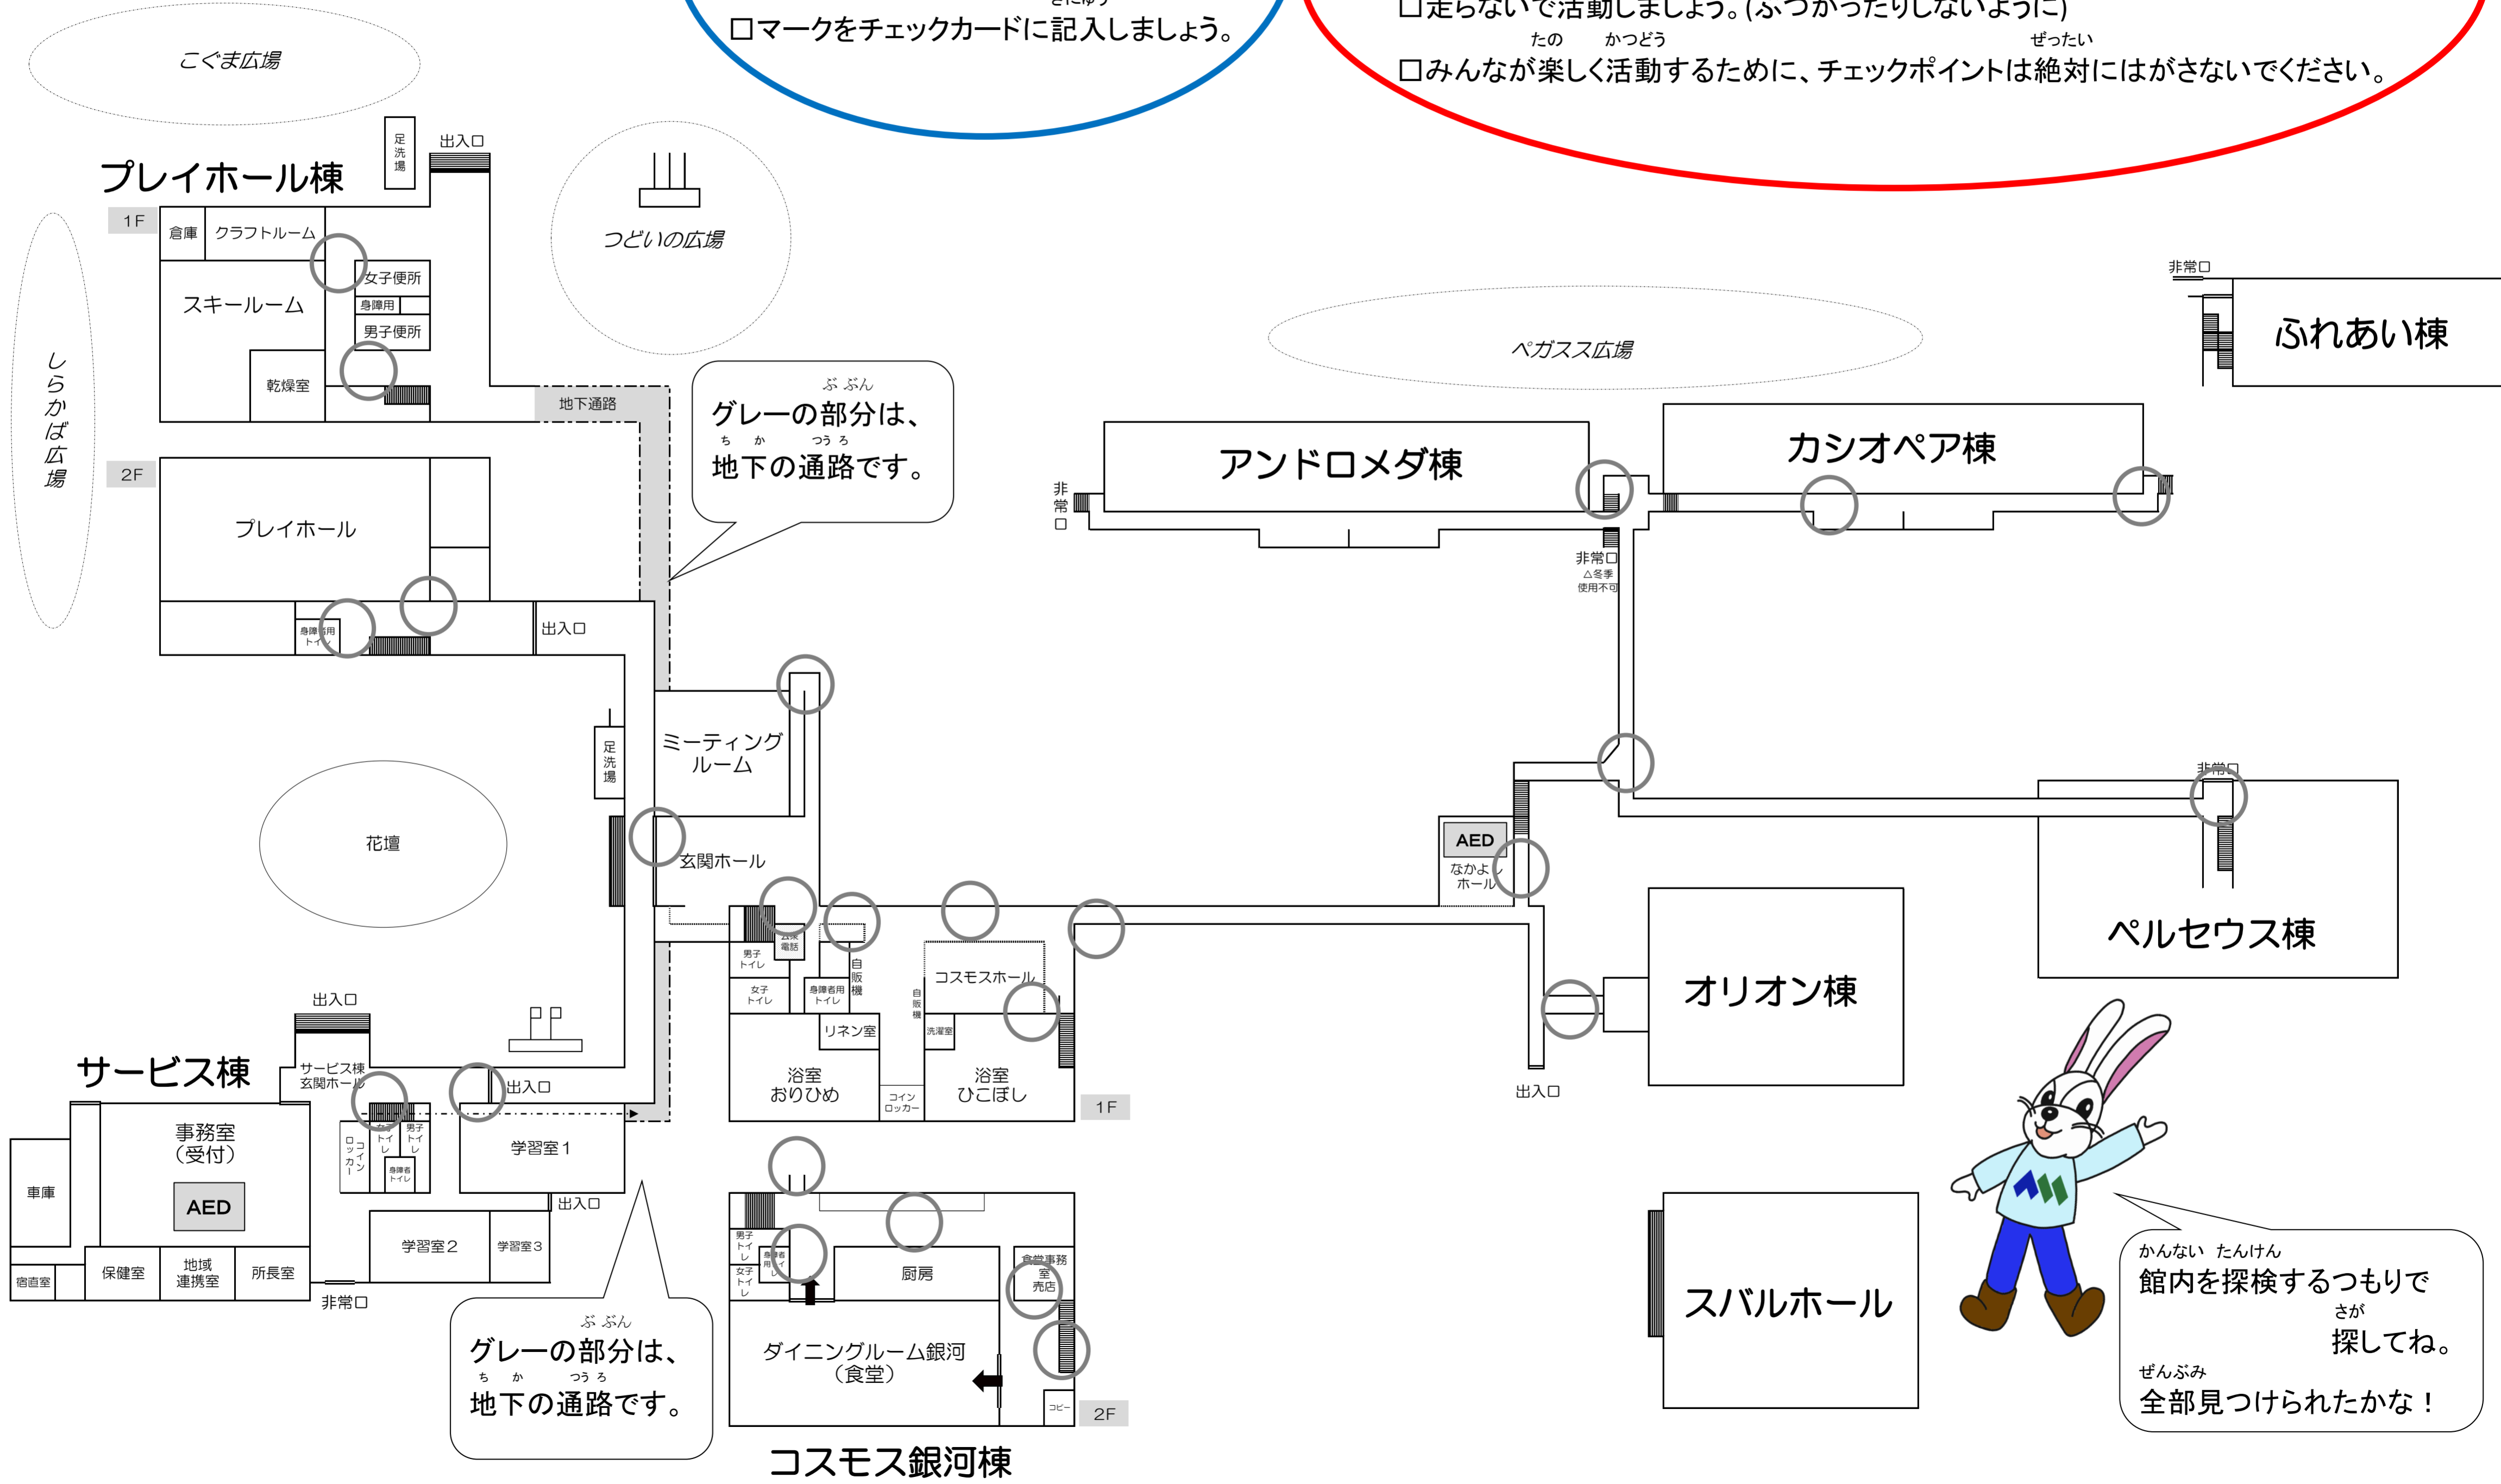

# 館内フォトビンゴマップ

- 活動の仕方
- チェックポイントを探します。  
地図上の○印の近くにあります。
  - マークをチェックカードに記入しましょう。

- 注意事項
- 宿泊棟、活動室、事務室、食堂、食堂事務室の中には入りません。  
(チェックポイントはありません)
  - 走らないで活動しましょう。(ぶつかったりしないように)
  - みんなが楽しく活動するために、チェックポイントは絶対にはがさないでください。

グレーの部分は、  
地下の通路です。

グレーの部分は、  
地下の通路です。

館内を探検するつもりで  
探してね。  
全部見つけれられたかな！