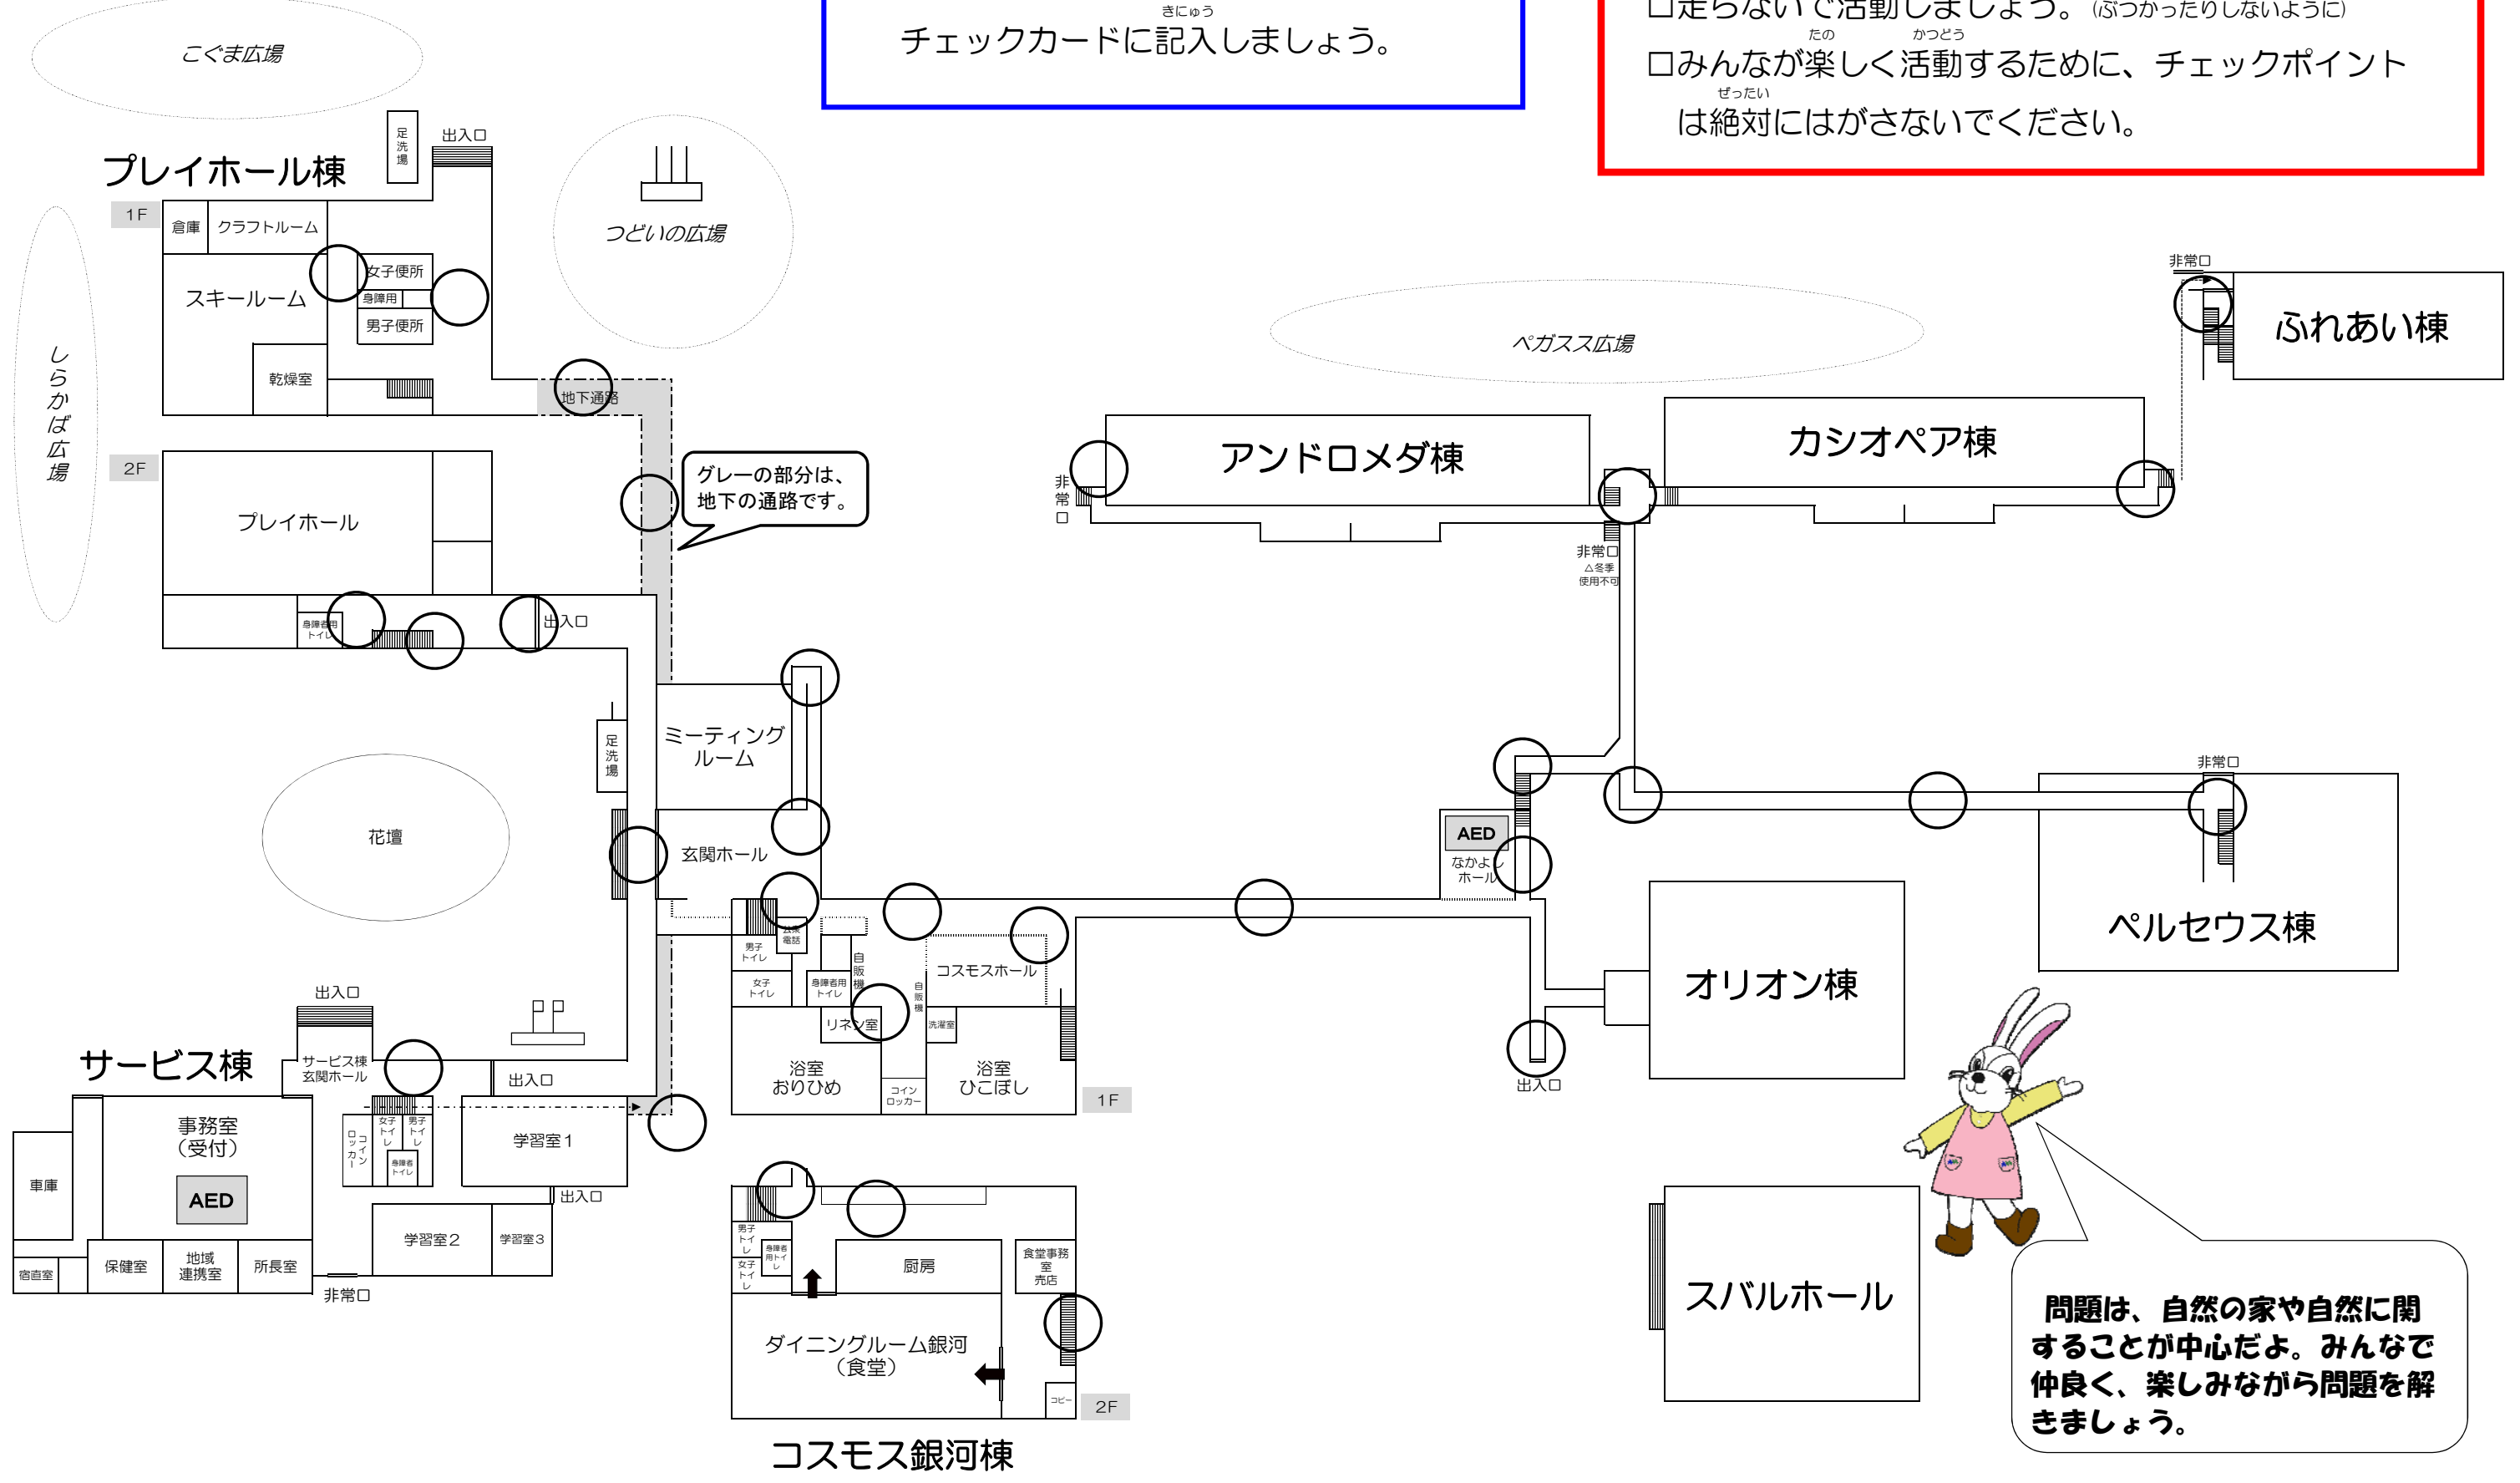

かんない
平成29年 館内オリエンテーリング
マップ

かつどう しかた
活動の仕方

さ が まるじるし ちか
□チェックポイントを探します。○印の近くに
あります。

もじ もんだい こた
□チェックポイントの文字と問題の答えを
きにゆう
チェックカードに記入しましょう。

ちゅうい
注意事項

しゅくはくどう かつどうしつ じむしつ しょくどう しょくどうじむしつ なか
□宿泊棟、活動室、事務室、食堂、食堂事務室の中
には入りません。(チェックポイントはありません)

はし かつどう
□走らないで活動しましょう。(ぶつかったりしないように)

たの かつどう
□みんなが楽しく活動するために、チェックポイント
ぜったい
は絶対にはがさないでください。

問題は、自然の家や自然に関
することが中心だよ。みんなで
仲良く、楽しみながら問題を解
きましょう。